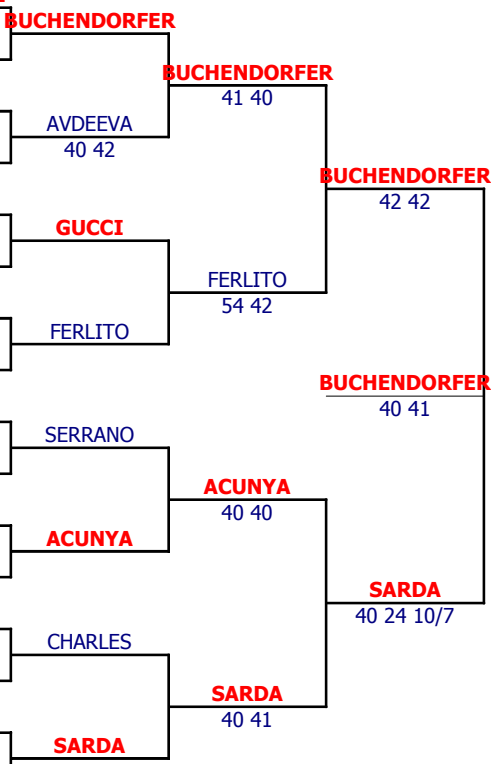

**MONTY TENNIS TOUR'2013**  
**CE SANCHEZ CASAL**  
**DEL 28/29 SETEMBRE DE 2013**  
 BENJAMI FEMENI  
 CODI:070616

**COPA SINCE90**  
**GOLD**

CS	Llicència	D	Nom	Cognom (1)	Cognom (2)
1	<b>1</b>	1138688 -	<b>7 NADIA</b>	<b>BUCHENDORFER</b>	<b>SERROCHE</b>
2		-	BYE		
3		1128083 -	1 MARTINA	PICÓN	OLIVARES
4		1135281 -	2 VALERIA	AVDEEVA	
5	<b>4</b>	1139221 -	<b>4 ISABELLA</b>	<b>GUCCI</b>	<b>PRIMO</b>
6		-	BYE		
7		-	BYE		
8		1127649 -	2 ALICE	FERLITO	
9		1135301 -	8 ADRIANA	SERRANO	NAVARRO
10		-	BYE		
11		-	BYE		
12	<b>3</b>	1132123 -	<b>9 ALBA</b>	<b>ACUNYA</b>	<b>IRIMIA</b>
13		1120813 -	0 LAIA	CHARLES	ARLUBINS
14		-	BYE		
15		-	BYE		
16	<b>2</b>	1110766 -	<b>3 MAR</b>	<b>SARDA</b>	<b>MARTI</b>

**Jutge Àrbitre**